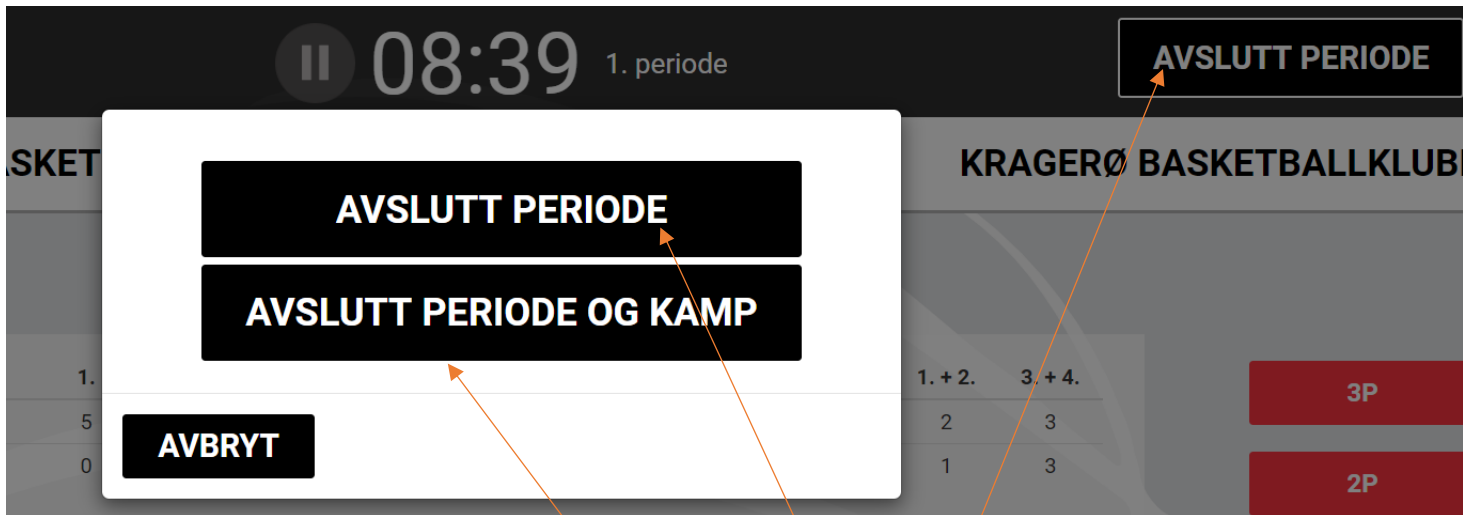

Spilt kamp:

4

5

6

7

8

Ikke spilt:

9

10

AVBRYT

Når en spiller ikke har vært på banen og ber om innbytte, skal sekretariatet sjekke korrekt draktnummer og klikke på draktnummer slik at spilleren flyttes til Spilt kamp-feltet.

LAGRE SPILLERE

Etter at en periode er slutt, trykk avslutt periode opp til høyre og deretter avslutt periode i vinduet som kommer opp.