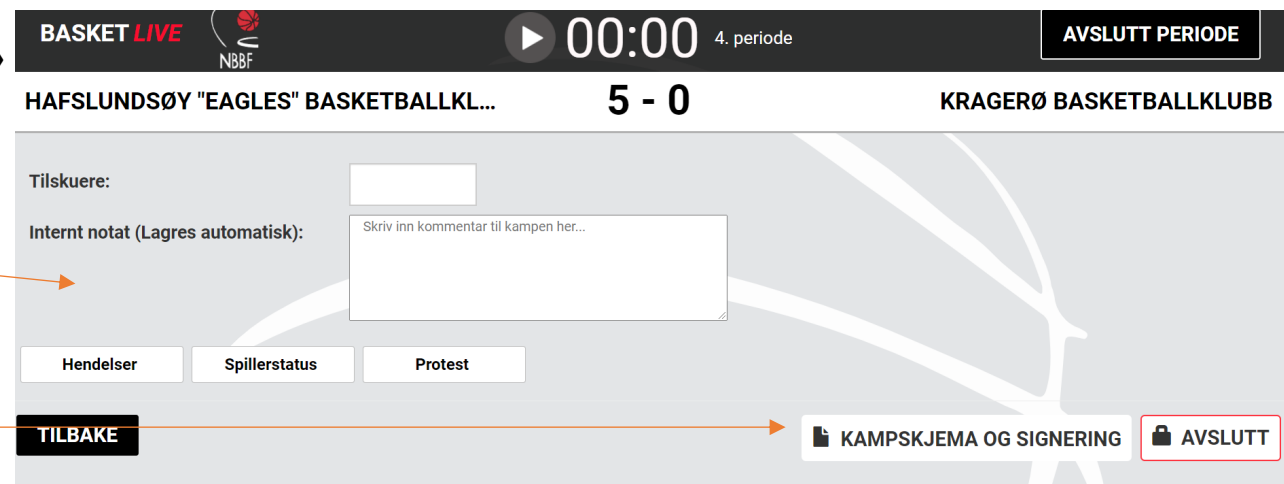

Etter at en periode er slutt, trykk avslutt periode opp til høyre og deretter avslutt periode i vinduet som kommer opp.

Dette gjøre etter 1., 2. og 3. periode.

Etter 4. periode trykker man «Avslutt periode og kamp»

Her kan man fylle ut tilskuere (frivillig), evt notat. Evt protest skal markeres.

Trykk «Kampskjema og signering»